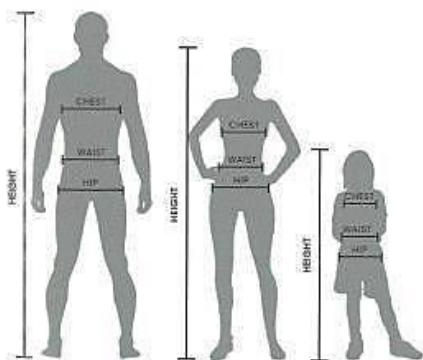

BODY FIT

SLIM FIT

STANDARD

Størrelser	3XS	XXS	XS	S	M	L	XL	XXL	3XL	4XL	5XL
Alder	6-7	8-9	10-11	12-13							
Høyde / CM	120-132	133-145	146-158	159-171	172-177	178-183	184-189	190-195	196-201	202-207	208-212
Bryst / CM	64-72	72-80	80-88	88-96	96-100	100-104	104-108	108-112	112-116	116-122	122-126

macron

TECHNICALSPORTSWEAR

Denne størrelsestabellen har blitt utviklet på grunnlag av års erfaring og kan benyttes som en retningslinje når du kjøper Macronklær. Dersom feil valg er gjort, kan vi kun akseptere varene tilbake i den tilstanden de ble kjøpt i. Det er ikke mulig å bytte varer som har vært brukt, vasket eller blitt trykket på. Macron produktene er laget etter de høyeste standarder og er underlagt strenge kvalitetskontroller. Plagg kan misfarges på grunn av substanser som søle, gress, salver eller olje, og selvfølgelig svette, som muligens ikke blir fullstendig fjernet ved vasking.

UNISEX Dimensioni in cm/cm sizes				
macron	HEIGHT (CM)	CHEST (CM)	WAIST (CM)	HIP (CM)
3XS	120-132 CM	64-72 cm	59-64	70-76 cm
XXS	133-145 CM	72-80 cm	64-69 cm	76-82 cm
XS	146-158 CM	80-88 cm	69-74 cm	82-88 cm
S	159 - 171 CM	88-96 cm	74-79 cm	88-94 cm
M	172-177 cm	96-100 cm	84-88 cm	96-100 cm
L	178-183 cm	100-104 cm	88-92 cm	100-104 cm
XL	184-189 cm	104-108 cm	92-96 cm	104-108 cm
XXL	190-195 cm	108-112 cm	96-100 cm	108-112 cm
3XL	196-201 cm	112-118 cm	100-106 cm	112-118 cm
4XL	202-207 cm	118-124 cm	106-112 cm	118-124 cm
5XL	208-212 cm	124-130 cm	112-118 cm	124-130 cm

WOMAN Dimensioni in cm/cm sizes				
macron	HEIGHT (CM)	CHEST (CM)	WAIST (CM)	HIP (CM)
3XS	120-132 CM	66-72 cm	58-62	70-76 cm
XXS	133-145 CM	72-78 cm	62-66 cm	76-82 cm
XS	146-158 CM	78-84 cm	66-70 cm	84-92 cm
S	160-165 cm	84-88 cm	70-74 cm	88-92 cm
M	165-171 cm	88-92 cm	74-78 cm	92-96 cm
L	172-177 cm	92-96 cm	78-82 cm	96-100 cm
XL	178-183 cm	96-100 cm	82-86 cm	100-104 cm
XXL	184-189 cm	100-104 cm	86-90 cm	104-108 cm
3XL	190-195 cm	104-110 cm	90-96 cm	108-114 cm
4XL	196-201 cm	110-116 cm	96-102 cm	114-120 cm