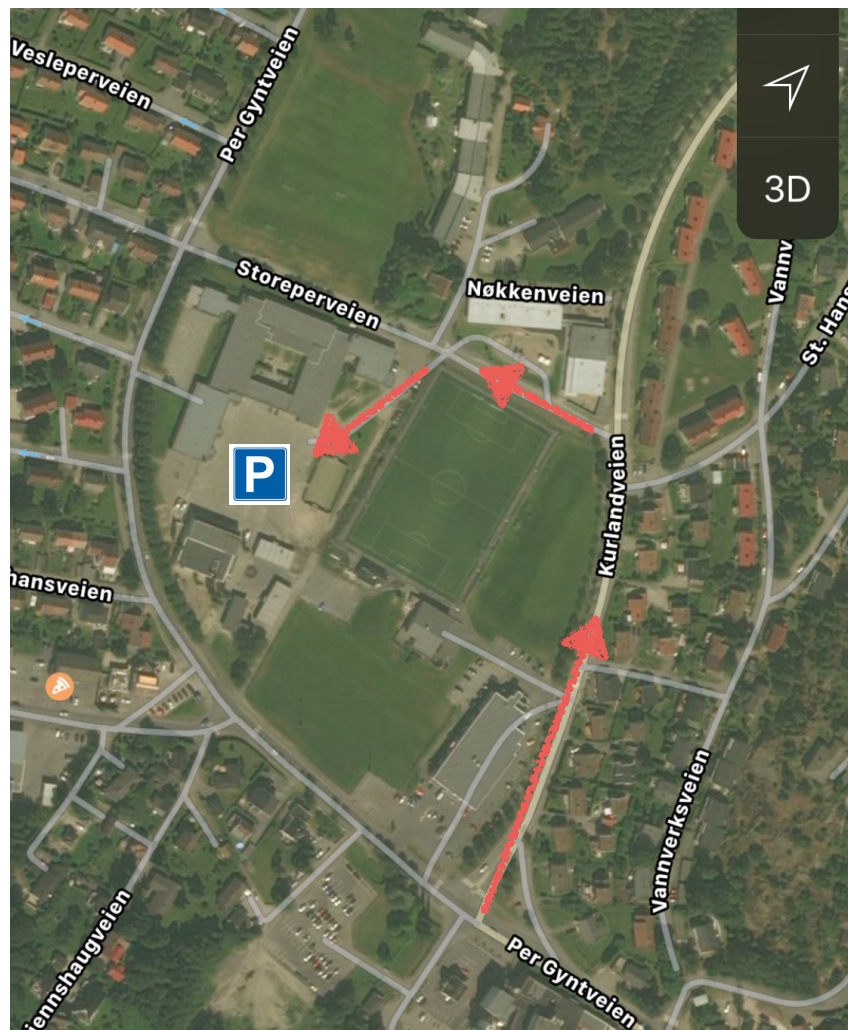

Parkering Sarpsborg Fotballklubb

Det er begrensede muligheter for parkering på Sarpsborg Fotballklubb. Det er ikke lov å parkere på COOP Xtra sin parkeringsplass - butikken ønsker naturlig nok at parkeringsplassene rundt butikken benyttes av handlende kunder. Det er satt opp skilt ved innkjørselene til parkeringsplassen som viser at det kun er handlende til COOP som kan parkere på parkeringsplassen foran og langs forretningsbygget.

Sarpsborg Fotballklubb ber om at medlemmer, ledere og gjestende lag respekterer butikkens ønske.

Sarpsborg Fotballklubb har inngått avtale med Kurland skole at skolegården kan brukes som parkeringsplass etter kl 1700 på hverdager. Bommen låses opp og igjen av Sarpsborg Fotballklubb.

Slik kjører du inn i skolegården:

Sarpsborg Fotballklubb ønsker alle spillere, trenere, ledere og publikum velkommen til gode opplevelser på Kurland i Sarpsborg.