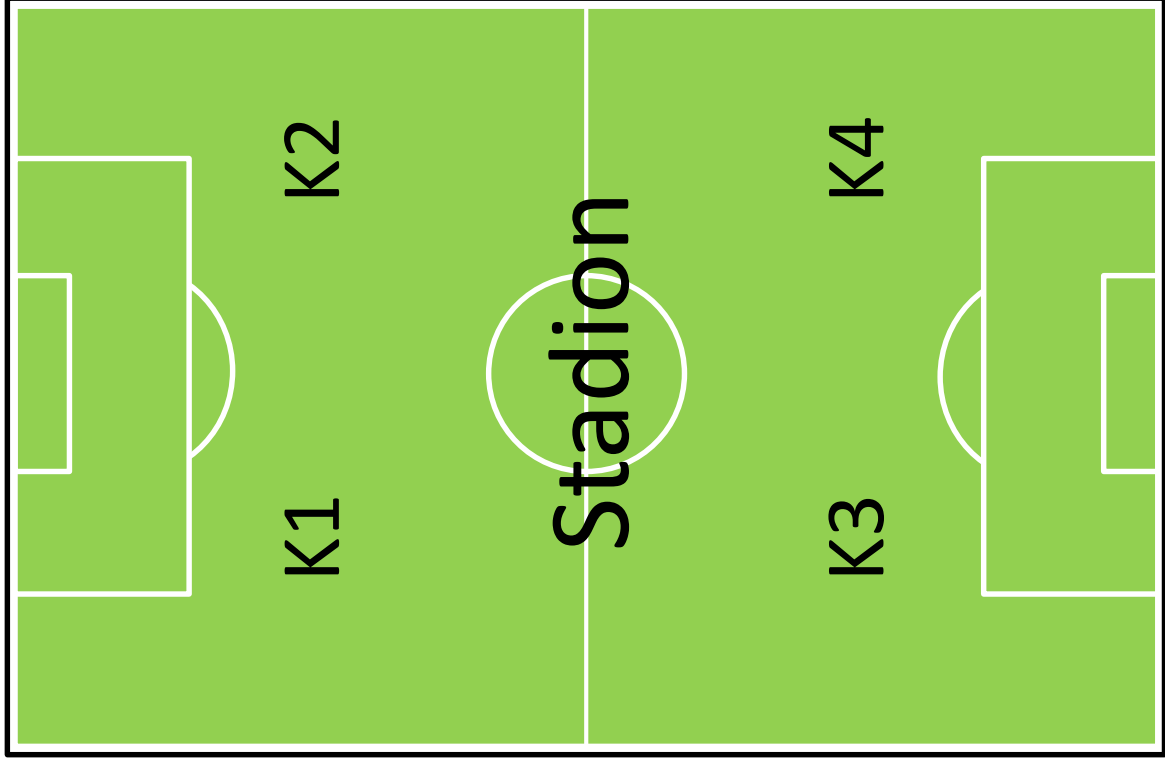

Straume Idrettspark Banekart

← mot Danielsen

mot Sotra Arena