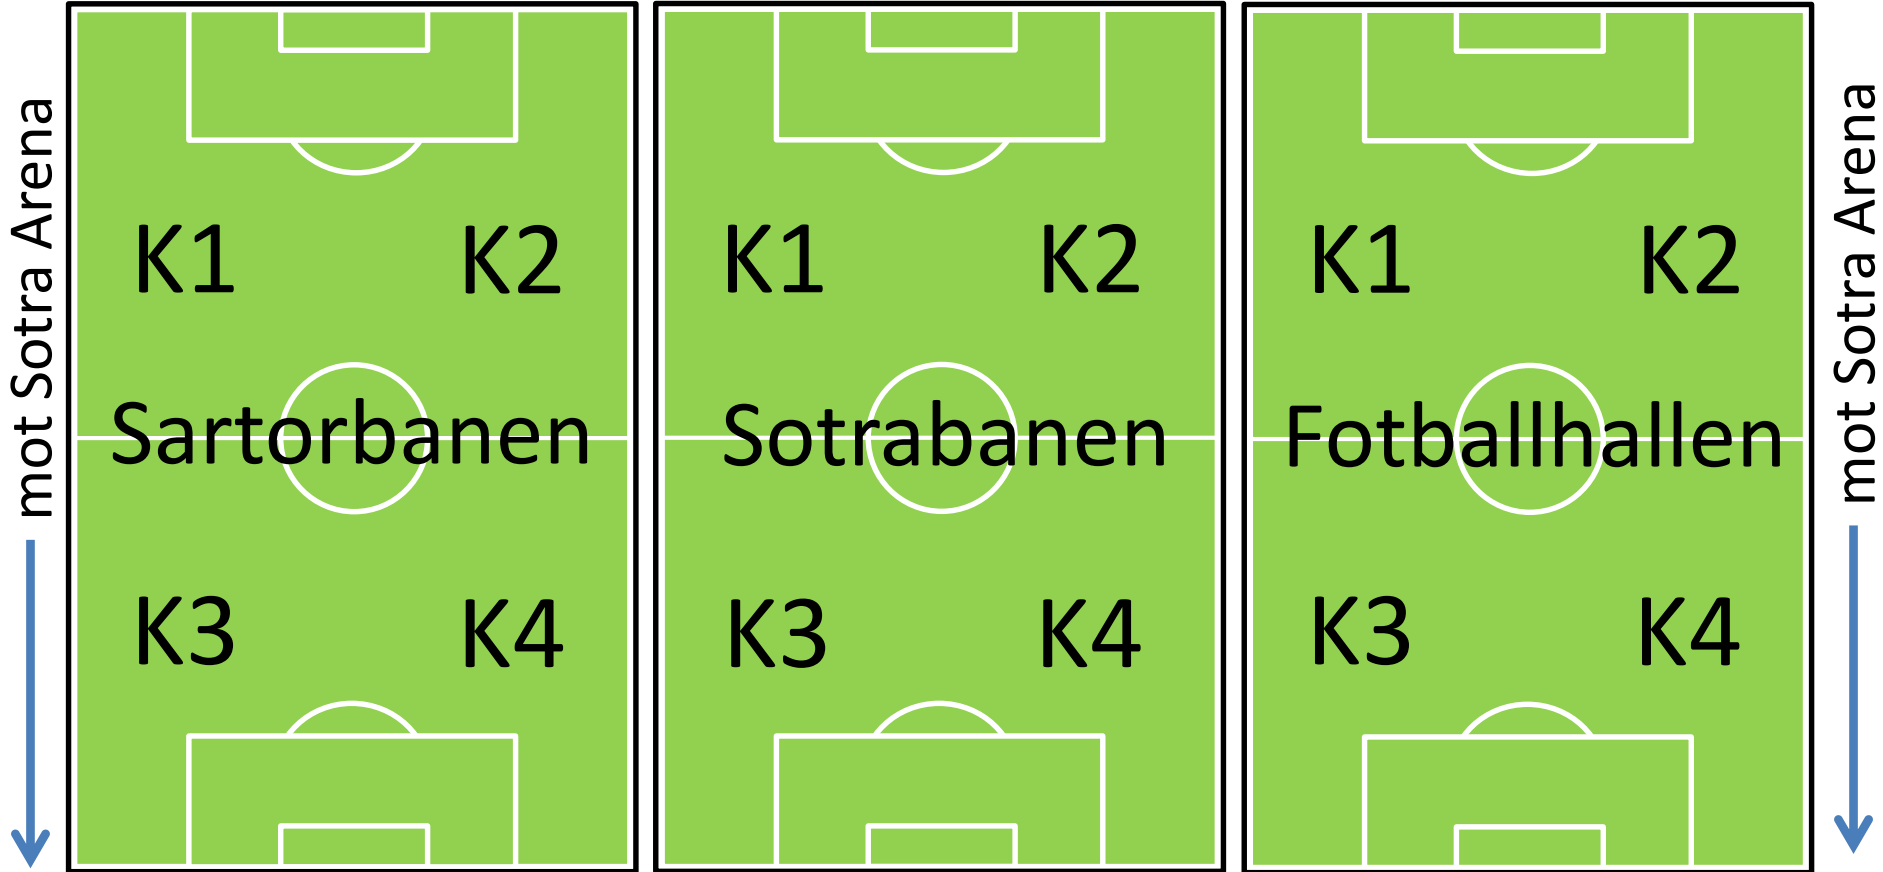

Straume Idrettspark Banekart

← mot Danielsen

mot Sotra Arena