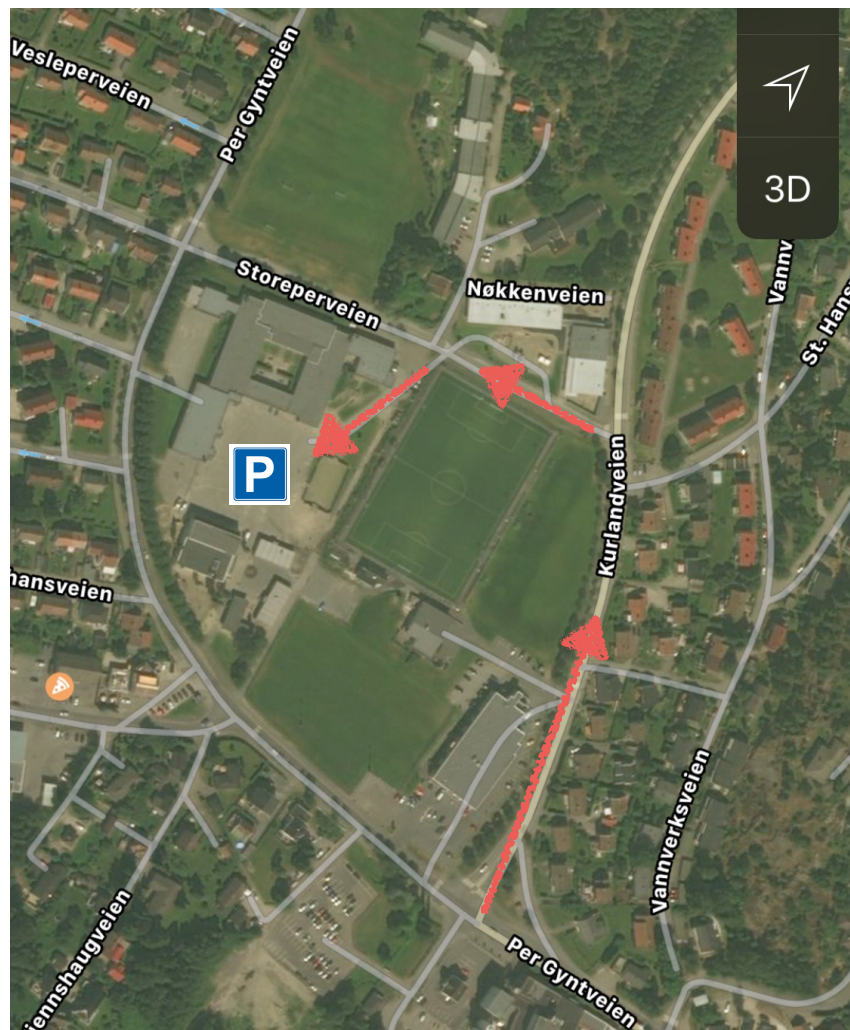

Parkering Sarpsborg Fotballklubb

Det er begrensede muligheter for parkering på Sarpsborg Fotballklubb. Det er ikke lov å parkere på COOP Xtra sin parkeringsplass - butikken ønsker naturlig nok at parkeringsplassene rundt butikken benyttes av handlende kunder. Det er satt opp skilt ved innkjørselene til parkeringsplassen som viser at det kun er handlende til COOP som kan parkere på parkeringsplassen foran og langs forretningsbygget.

Sarpsborg Fotballklubb ber om at medlemmer, ledere og gjestende lag respekterer butikkens ønske.

Sarpsborg Fotballklubb har inngått avtale med Kurland skole at skolegården kan brukes som parkeringsplass etter kl 1700 på hverdager. Bommen låses opp og igjen av Sarpsborg Fotballklubb.

Slik kjører du inn i skolegården:

Sarpsborg Fotballklubb ønsker alle spillere, trenere, ledere og publikum velkommen til gode opplevelser på Kurland i Sarpsborg.