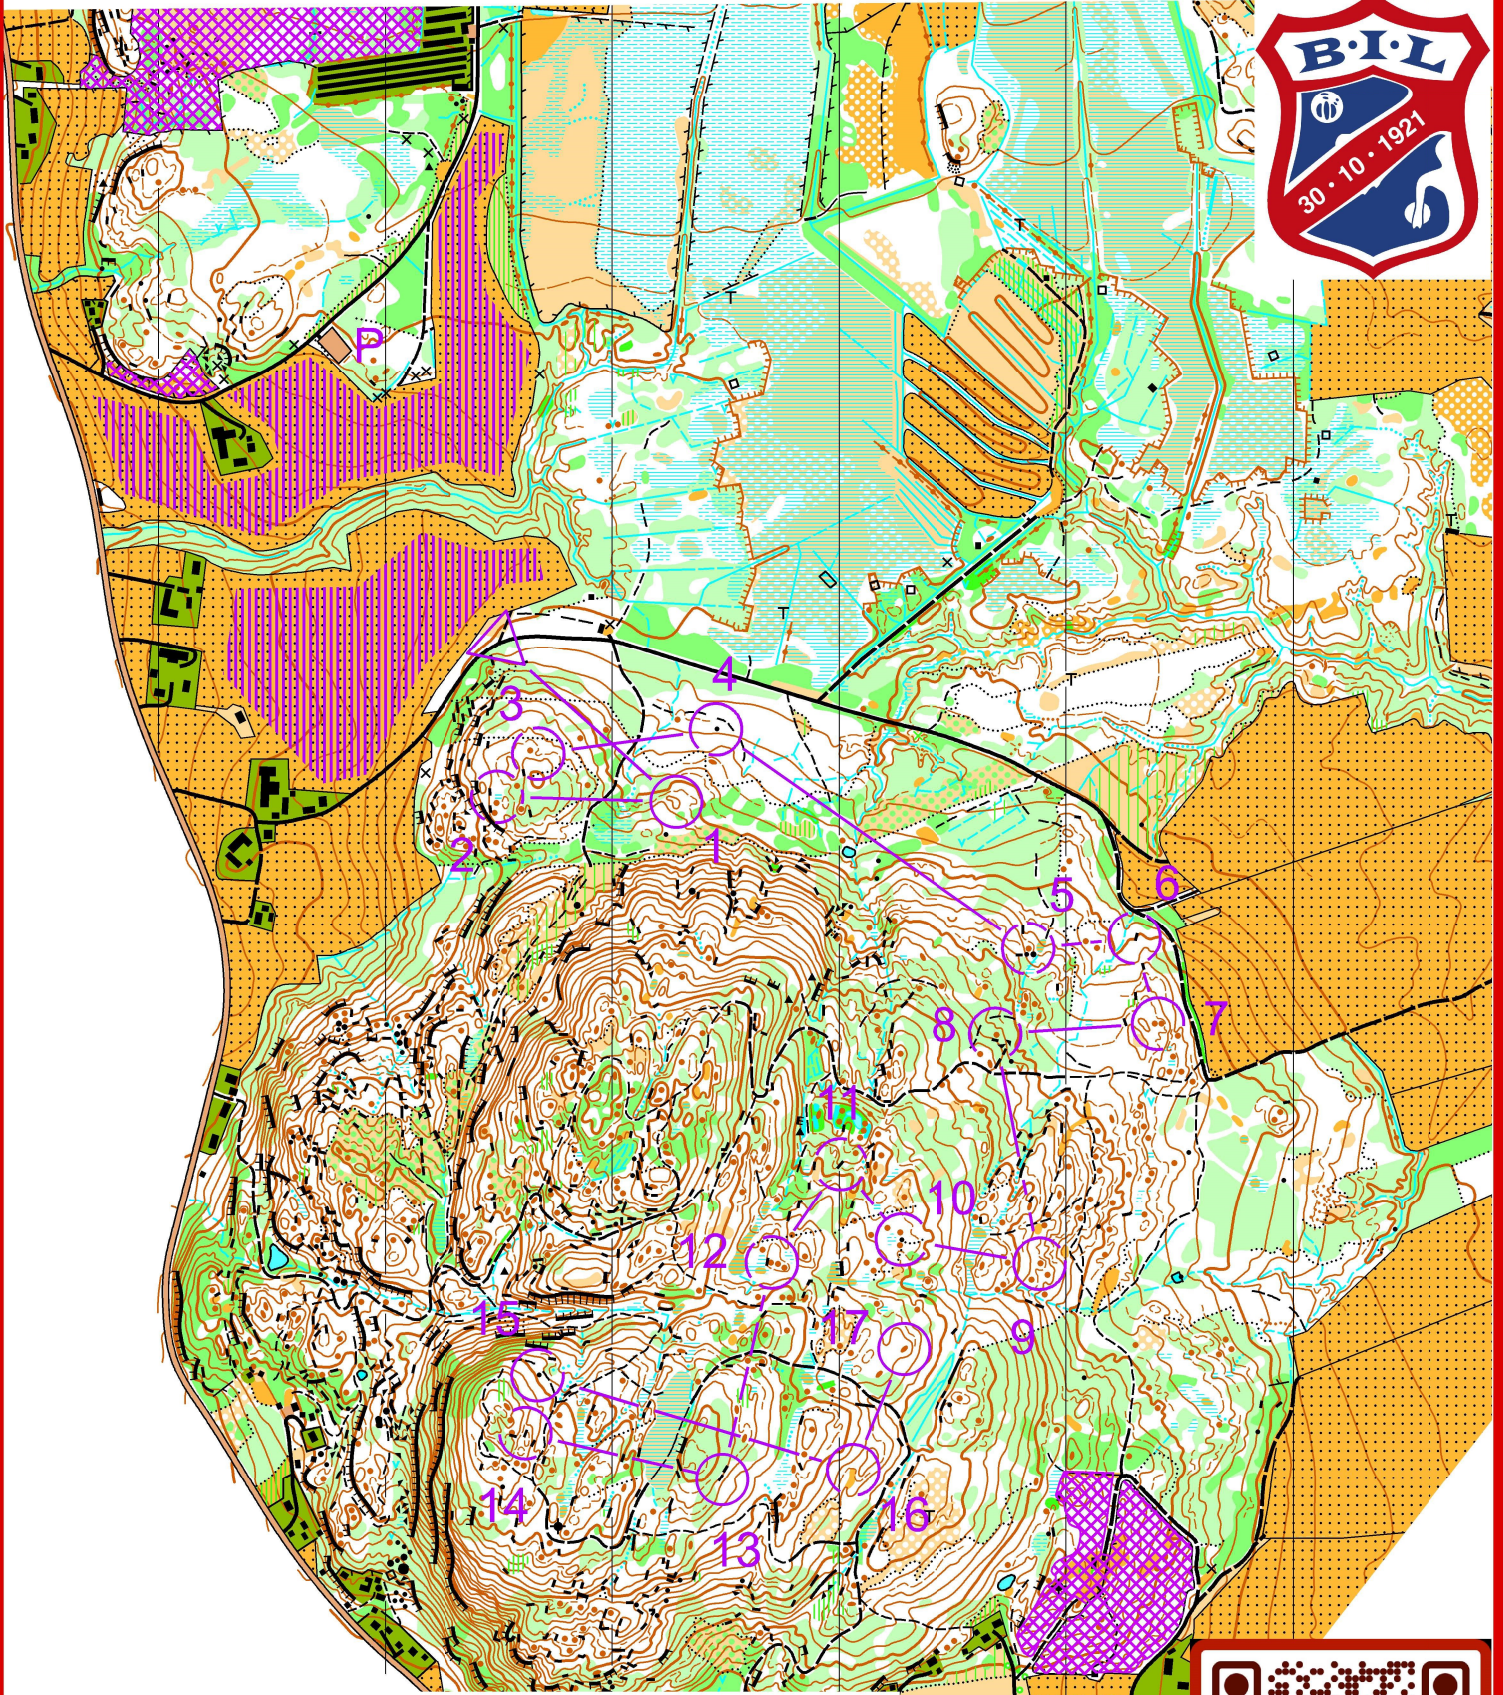

# Ukens skogsløype, uke 12 | Karteier: Wing OK | Målestokk 1:10 000

Skogsløype uke XX			
Bana 1		8,6 km	
1	31	○	
2	32	≡	
3	33	∩	
4	34	▲	
5	35	•	
6	36	≡	

7	37	•	•	≡
8	38	•		
9	39	↑	•	
10	40	▲		
11	41	≡		
12	42	←	•	
13	43	↙	≡	
14	44	≡	≡	
15	45	▲		

16	46	☼		○
17	47	•		

○ --- 0 m --- ▷

LIVELOX

# Ukens skogsløype, uke 12 | Karteier: Wing OK | Målestokk 1:10 000

Skogsløype uke XX				
Bana 1	8,6 km			
▷				
18	48	↘	∞	
19	49		○	
20	50	↑	⋯	○
21	51		▷	
22	52		▨	↙
23	39	↑	•	

24	53		•		
25	54		FF		
26	55		U		
27	56		∞		
28	57		∞		
29	58	←	⋯		○
30	59		∞	▨	
31	60		⋯		○
32	61		∧		T

33	62		∧		∧
34	63		U		
35	64		□		
36	65		⋯		○
37	66		∞		

150 m

LIVELOX