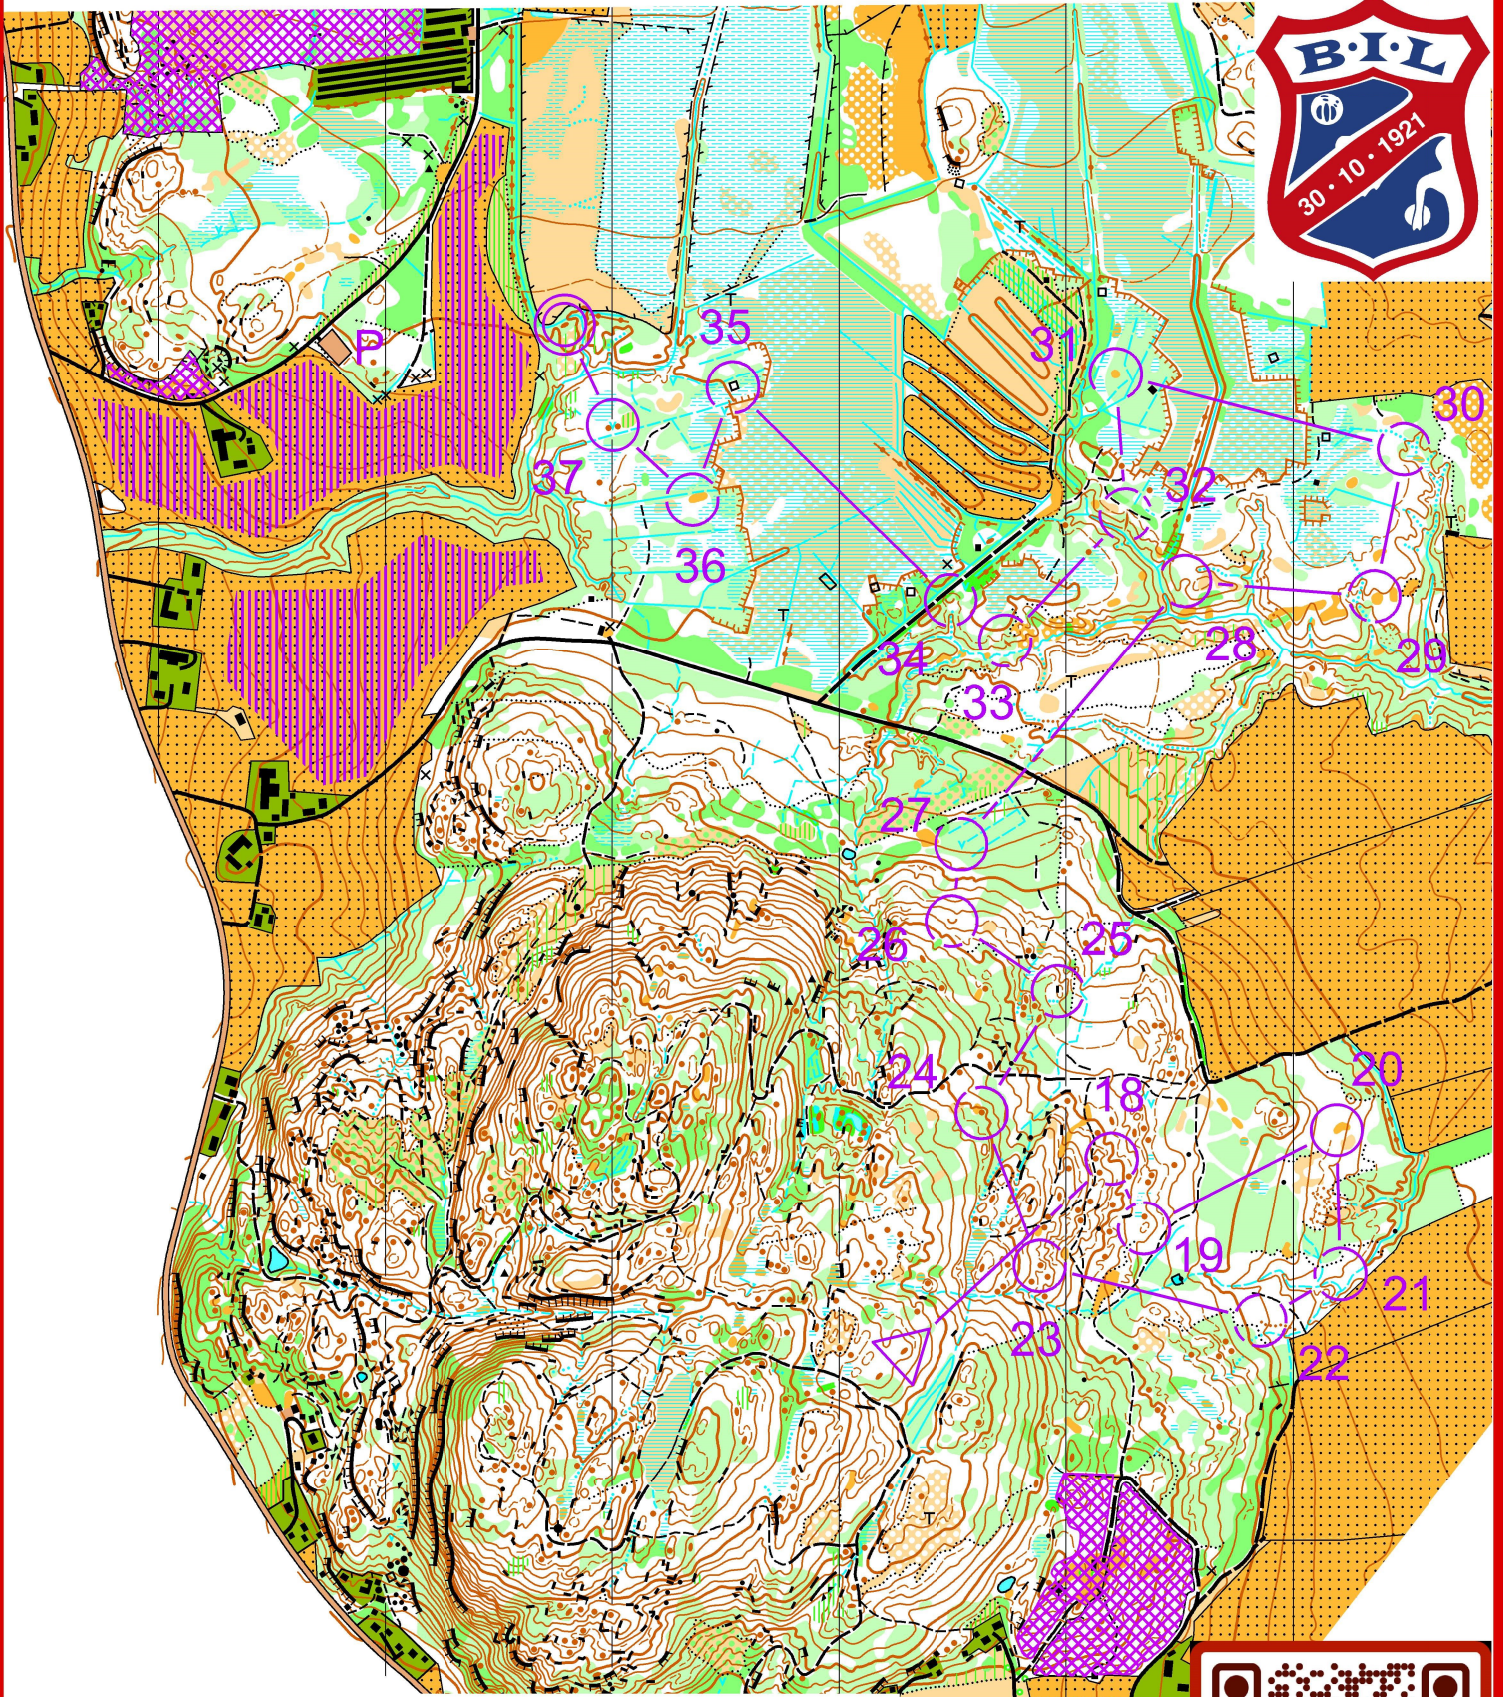

# Ukens skogsløype, uke 12 | Karteier: Wing OK | Målestokk 1:10 000

Skogsløype uke XX			
Bana 1		8,6 km	
1	31	○	
2	32	≡	
3	33	∩	
4	34	▲	
5	35	•	
6	36	≡	

7	37	•	•	≡
8	38	•		
9	39	↑	•	
10	40	▲		
11	41	≡		
12	42	←	•	
13	43	↙	≡	
14	44	≡	≡	
15	45	▲		

16	46	☼		○
17	47	•		

○ --- 0 m --- ▷

LIVELOX

# Ukens skogsløype, uke 12 | Karteier: Wing OK | Målestokk 1:10 000

Skogsløype uke XX				
Bana 1	8,6 km			
▷				
18	48	↘	∞	
19	49		○	
20	50	↑	⋯	○
21	51		▷	
22	52		▨	↙
23	39	↑	•	

24	53		•		
25	54		FF		
26	55		U		
27	56		∞		
28	57		∞		
29	58	←	⋯		○
30	59		∞	▨	
31	60		⋯		○
32	61		∧		T

33	62		∧		∧
34	63		U		
35	64		□		
36	65		⋯		○
37	66		∞		

150 m

LIVELOX